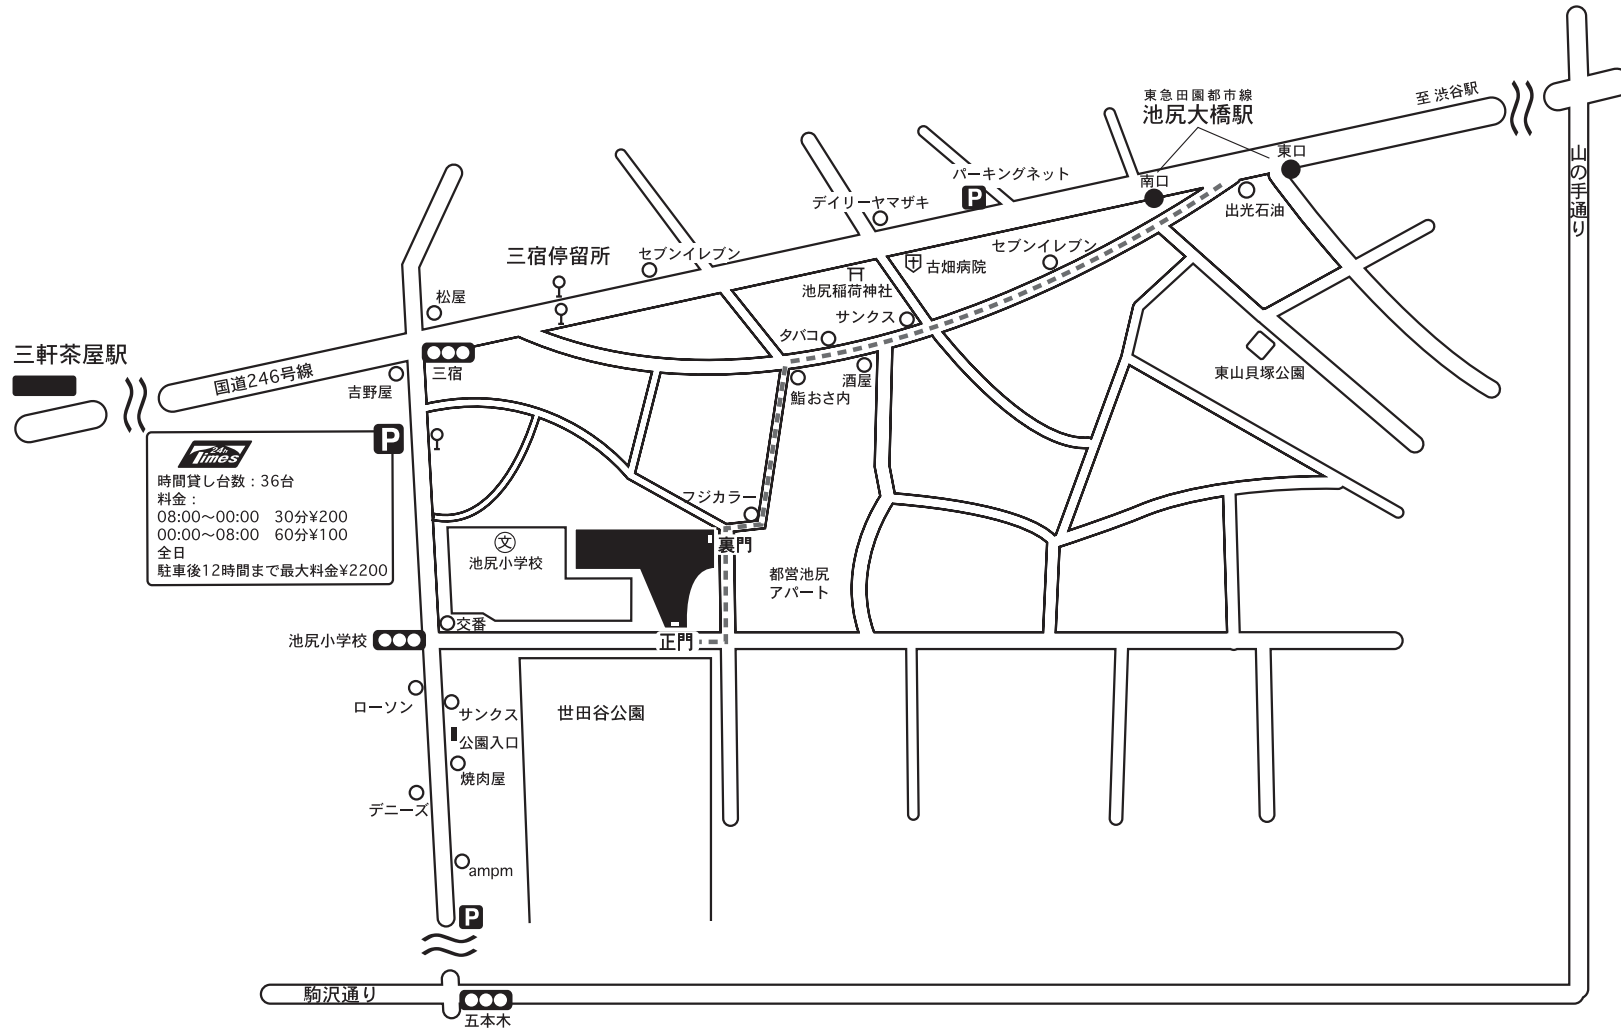

THE DIRECTORS GUILD

時間貸し台数：36台
 料金：
 08:00~00:00 30分¥200
 00:00~08:00 60分¥100
 全日
 駐車後12時間まで最大料金¥2200

THE DIRECTORS GUILD

154-0001 東京都世田谷区池尻2-4-5 IID 3F
 tel. 03-5712-5672 fax. 03-5712-5673

《世田谷ものづくり学校 303号室》 ※施設には駐車場がありませんので、お車での来場はご遠慮ください。

■鉄道 東急新玉川線/世田谷線「池尻大橋」駅下車、徒歩約8分

■バス 「自衛隊中央病院入口」下車、徒歩約5分

●渋谷駅南口バスターミナル東急バス乗り場番号 21番 渋谷→下馬1丁目循環(渋31系統) 22番 渋谷→野沢龍雲寺循環(渋32系統) 23番 渋谷→多摩川園・都立大学北口循環(渋33系統)